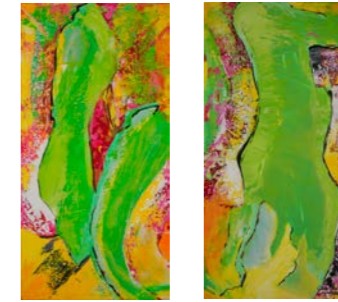

## FARB GALAXIEN

Sonderausstellung  
im Erdgeschoß

*„Die abstrakte Malerei Christa Hameseders ist eine Reaktion und ein Wissen darüber, dass eine Reduzierung auf die sichtbare Welt eine schmerzliche Reduzierung des Lebens bedeuten würde. Bilder vermögen uns etwas sichtbar zu machen, was durch nichts anderes ersetzt werden kann...“* Carl Aigner im Katalog *Gefühlslandschaften*

# FARB GALAXIEN - EG

CH 01 - 150 x 100 cm  
€ 2.600,-

CH 05 - 120 x 100 cm  
€ 2.300,-

CH 06 - 120 x 100 cm  
€ 2.300,-

CH 12 - Diptychon  
à 100 x 50 cm, € 2.200,-

CH 25 - 50 x 50 cm  
€ 1.500,-

CH 02 - 100 x 150 cm  
€ 2.600,-